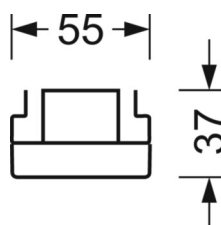

Механика

цвет корпуса	белый стандартный для электротехники RAL 9016
размеры (LxWxH/DxH)	1531mm x 55mm x 37mm
вес (нетто)	2kg
Вид монтажа	сборка трековых систем, световая структура

DEEP-LINK

<https://www.regiolum.de/ru/article/19477004090>

Ссылка	LED 6000lm 830
ηLB	100 %
Φ ↓/↑	90 % / 10 %
UGR поп./вдоль	25.2 / 24.6

размеры

L	1531 mm	Длина
B	55 mm	Ширина
H	37 mm	Высота