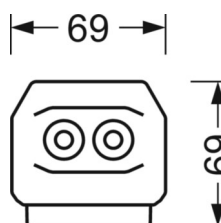

Механика

цвет корпуса	белый стандартный для электротехники RAL 9016
размеры (LxWxH/DxH)	1531mm x 55mm x 37mm
вес (нетто)	2kg
Вид монтажа	сборка трековых систем, световая структура

DEEP-LINK

<https://www.regiolum.de/ru/article/19477004090>

Ссылка	LED 6000lm 830
ηLB	100 %
Φ ↓/↑	90 % / 10 %
UGR поп./вдоль	25.2 / 24.6

размеры

L	1531 mm	Длина
B	55 mm	Ширина
H	37 mm	Высота