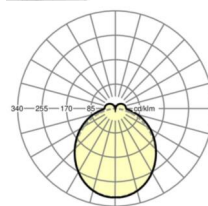

электротехника

Балласт	Электронный драйвер (1 штука)
Мощность системы	37W
сетевое напряжение	230V/50Hz
класс энергосбережения/Источник света	E

Оптика

Оснастка	LED, цветопередача/оттенок света CRI ≥ 80 / 3000K
Допуск для координаты цветности (MacAdam)	3SDCM
Номинальный световой поток	5290lm
Срок службы LED	50000h L80/B10 (Tq 40°C)
светоотдача светильников	141lm/W
Угол излучения	115° (C0) / 110° (C90)
UGR поп./вдоль	25.2 / 24.6

Механика

цвет корпуса	белый стандартный для электротехники RAL 9016
размеры (LxWxH/DxH)	1531mm x 55mm x 37mm
вес (нетто)	2kg
Вид монтажа	сборка трековых систем, световая структура

DEEP-LINK

<https://www.regiolum.de/ru/article/19477004090>

Ссылка	LED 6000lm 830
ηLB	100 %
Φ ↓/↑	90 % / 10 %
UGR поп./вдоль	25.2 / 24.6

размеры

L	1531 mm	Длина
B	55 mm	Ширина
H	37 mm	Высота